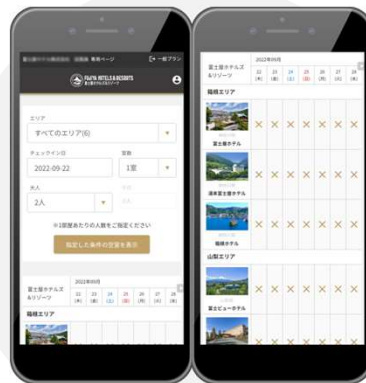

予約ページ下部にある
「クローズドログイン」ボタン
→ 「コーポレート」へ

ログイン

上記アカウントと
アクセスキーでログイン

日程・人数で検索

日程・人数で検索すると
対象プランが表示されます。
内容を確認後「予約」へ！

予約情報入力

必要な情報を入力

予約完了

お支払方法選択、同意チェック
予約を完了します！

スマートフォンから

アカウント「kijyu-kenpo」
アクセスキー「UK210001」

お持ちのスマートフォンから
QRコードを読み取ってください

上記アカウント
アクセスキーで
ログイン

グループ一括検索ページ

利用出来る日程とホテルが
一括で検索可能！
「○」をタップしてプランページ
へ！

検索後プランページ